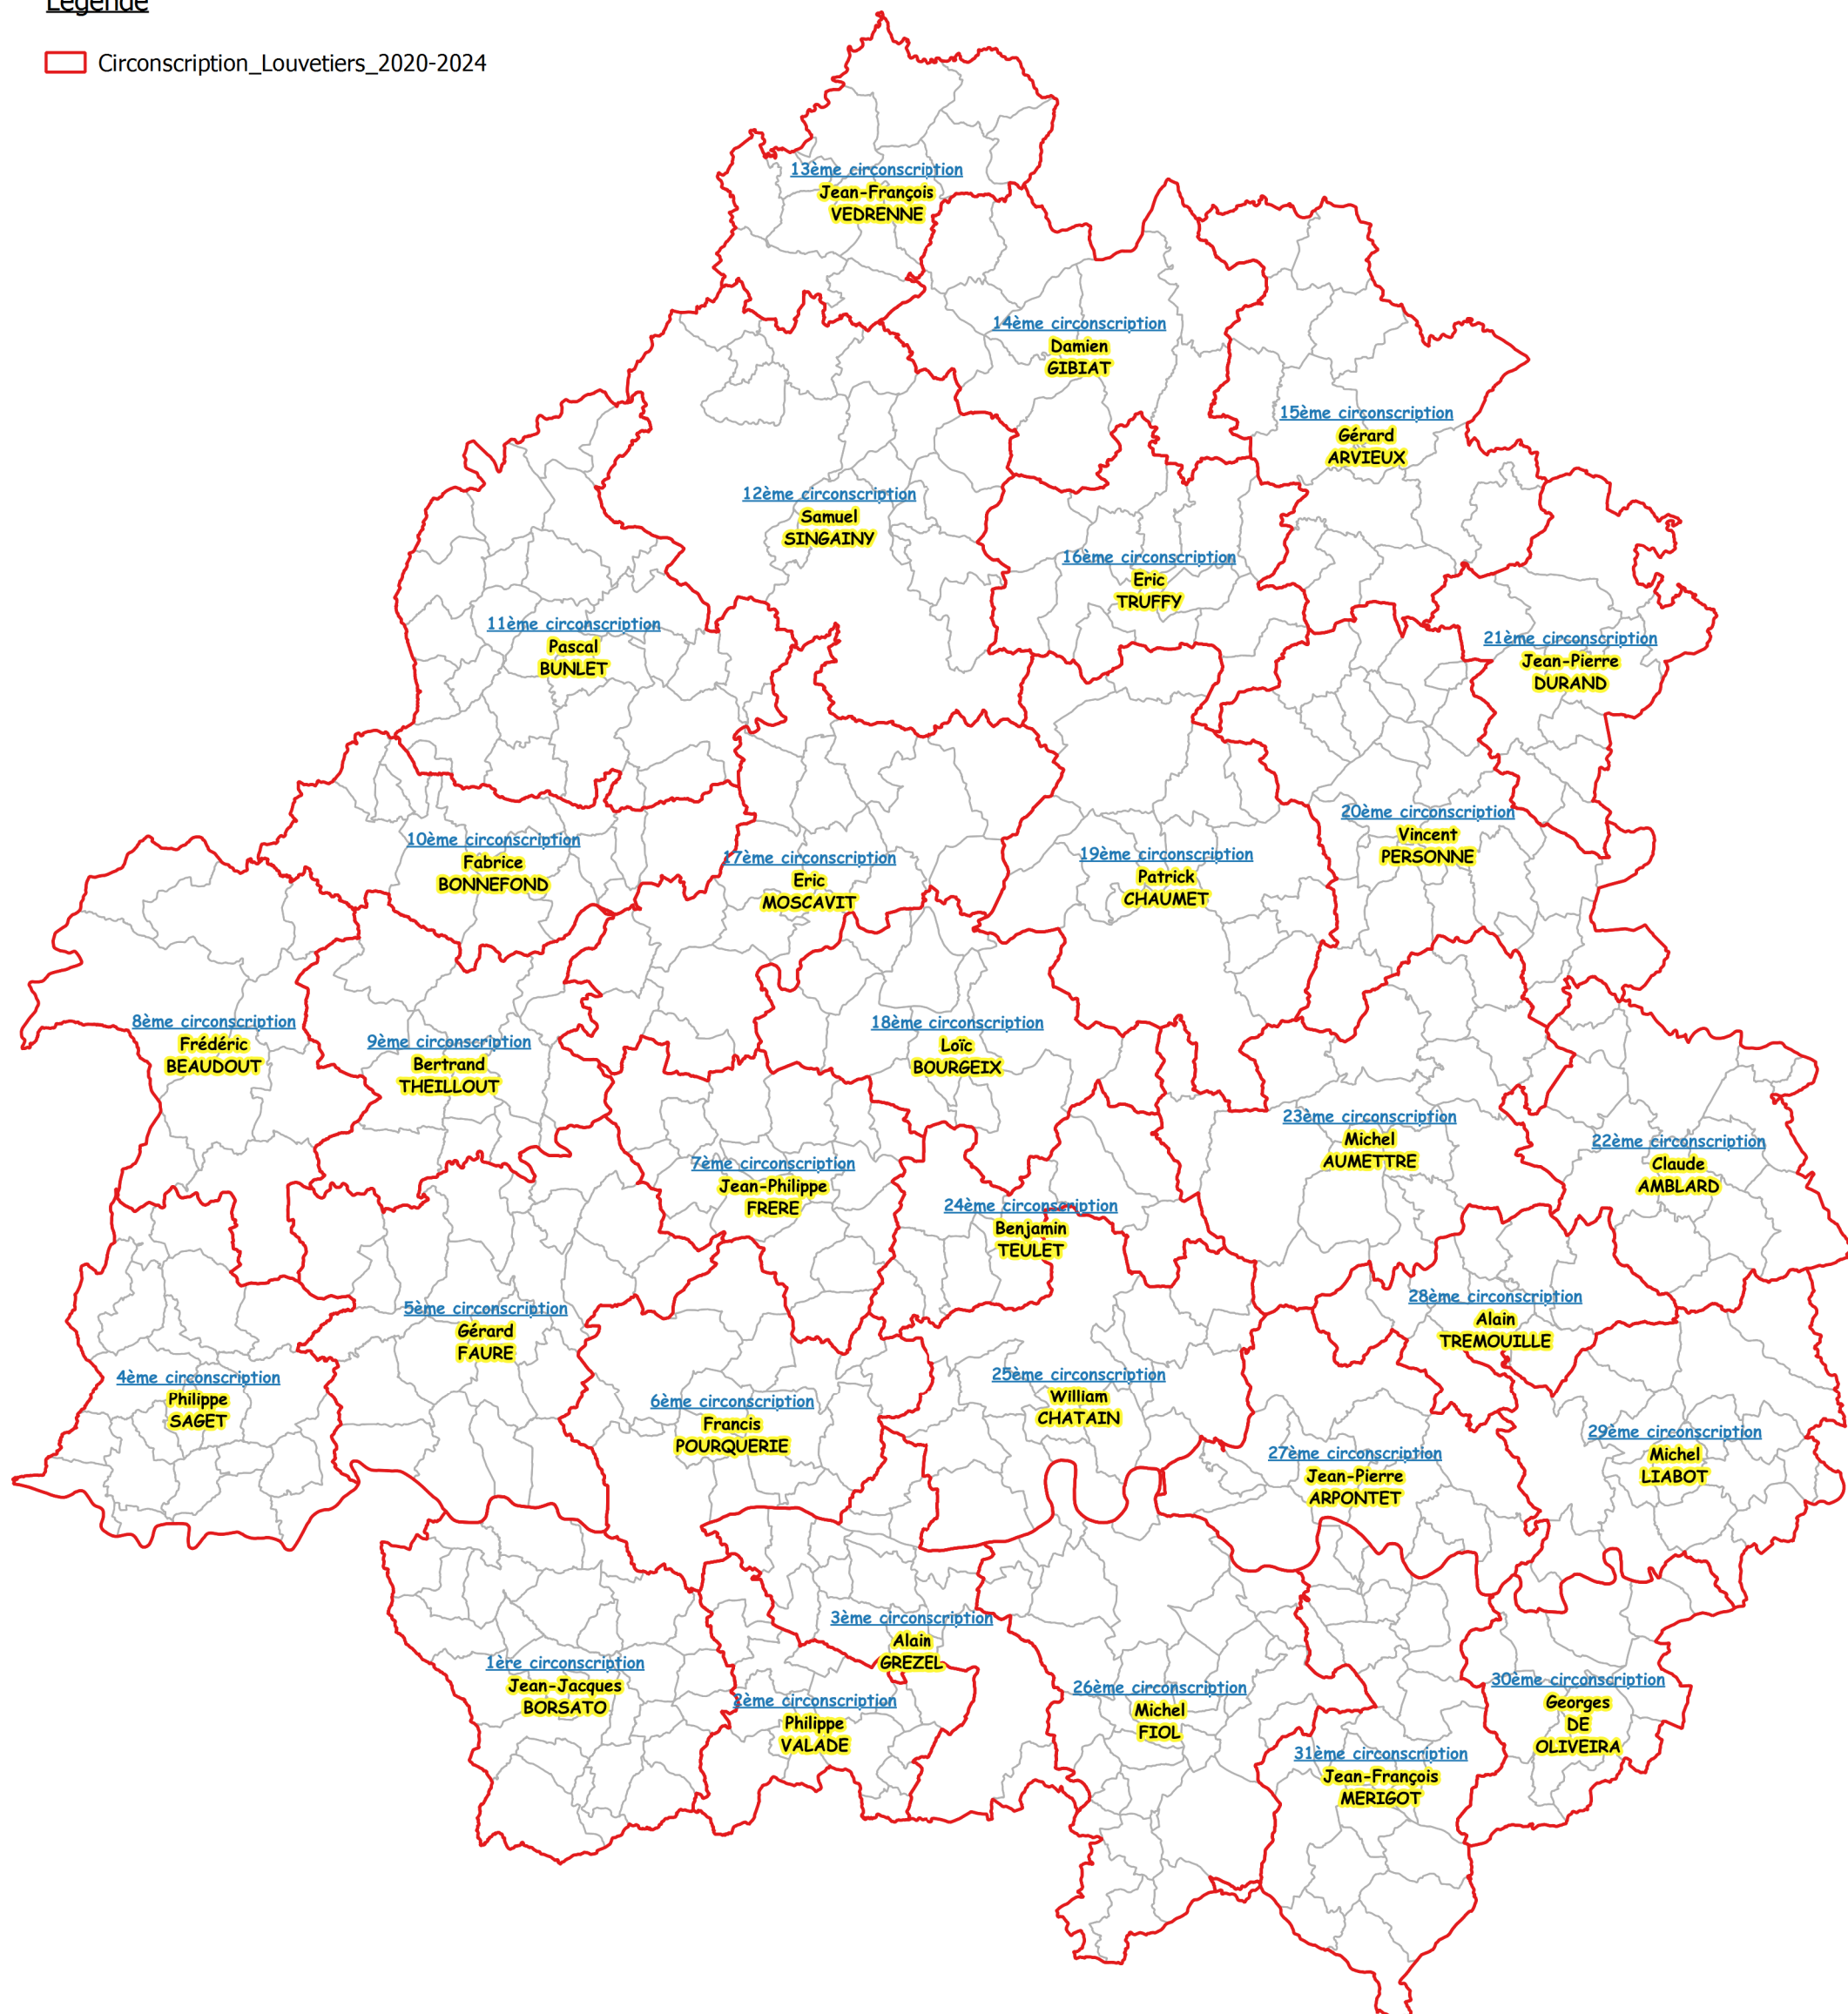

# AFFECTATION DES LIEUTENANTS DE LOUVETERIE COMMISSIONNEMENT 2020/2024

## Légende

 Circonscription\_Louvetiers\_2020-2024

Carte réalisée le 15/11/2019

Echelle : 1:420 000